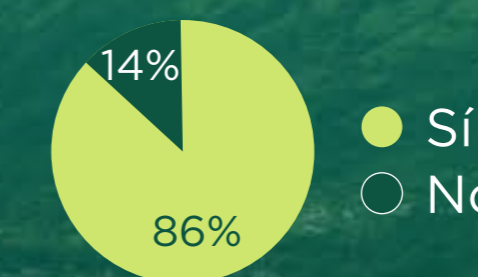

Municipios más visitados

- Guatapé
- Santa Fé de Antioquia
- La Ceja

Flujos de vehículos que transitaron por los peajes de Antioquia - Septiembre 2023

1.798.966 >> **1.947.330** Categoría I
301.636 Categoría II

Fuente: Agencia Nacional de Infraestructura

ANTIOQUIA ES MÁGICA

GOBERNACIÓN DE ANTIOQUIA

UNIDOS