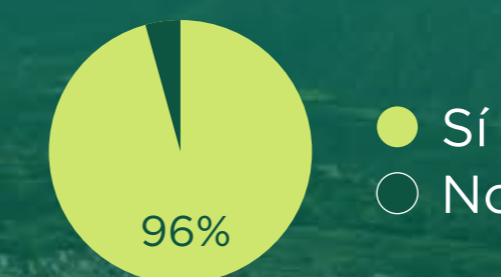

Pasajeros nacionales

76%

**243.798** >> **↑0,5%** VS Sept. 2022

Pasajeros internacionales

24%

Fuente: ASUR

FLUJO TERRESTRE

Salidas de pasajeros desde las Terminales de Transporte de Medellín hacia los municipios de Antioquia - Septiembre 2023

**965.732** **↑88%** VS Septiembre 2022

Pasajeros

Fuente: Terminales de Transporte de Medellín

PREFERENCIAS DE VIAJE DE LOS ANTIOQUEÑOS

- Intenciones de viajar en los próximos 12 meses
- Ha viajado en los últimos 12 meses